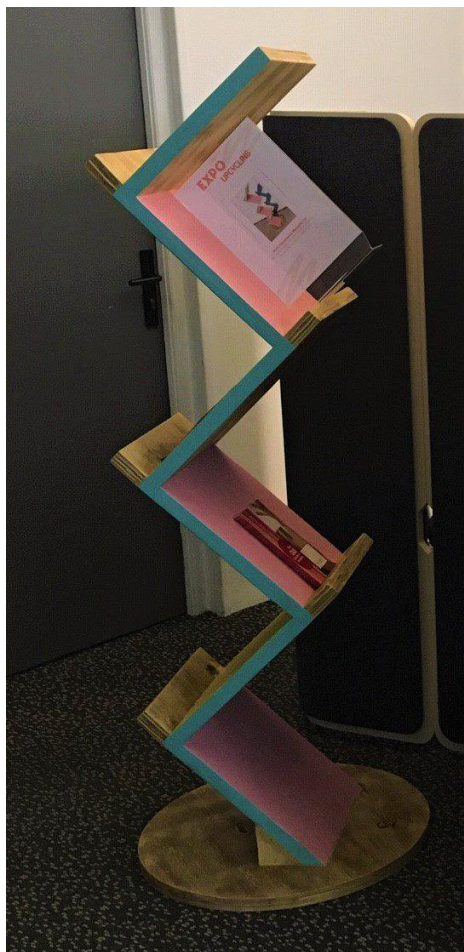

Partenaire : Atelier Emmaüs

2 lampes Georges

- **Fabricant** : Atelier Emmaüs
- **Dimensions** : 36 x 17 x 45 cm (Longueur x Profondeur x Hauteur)
- **Matière** :
 - Divers dérivés de bois et bois massif de récupération
 - Peinture, vernis et teinte
- **Autres informations** :
 - Design : Ferréol Babin
 - Production 2019
 - Fabrication par les artisans-apprenants

Partenaire : Atelier Emmaüs

6 meubles Henri

- **Fabricant** : Atelier Emmaüs
- **Dimensions** : 50 x 30 x 52 cm (Longueur x Profondeur x Hauteur)
- **Matière** :
 - Aggloméré mélaminé de récupération
 - Chants bruts
- **Autres informations** :
 - Design : Lisa Lejeune
 - Production depuis 2017
 - 6 coloris disponibles
 - Fabrication par les artisans-apprenants

Partenaire : Atelier Extramuros

1 table basse Barricades

- **Fabricant** : Atelier Extramuros
- **Dimensions** : 90 x 55 x 45 cm (Longueur x Profondeur x Hauteur)
- **Matière** :
 - Aggloméré mélaminé de récupération
 - Bois massif de récupération
 - Chants bruts
- **Autres informations** :
 - Design : Isabelle Pujade

Partenaire : Atelier Extramuros

1 porte documents Memphis

- Fabricant : Atelier Extramuros
- Dimensions : 40 x 80 x 80 cm (Longueur x Profondeur x Hauteur)
- Matière :
 - Aggloméré mélaminé de récupération
 - Bois massif de récupération
 - Chants bruts